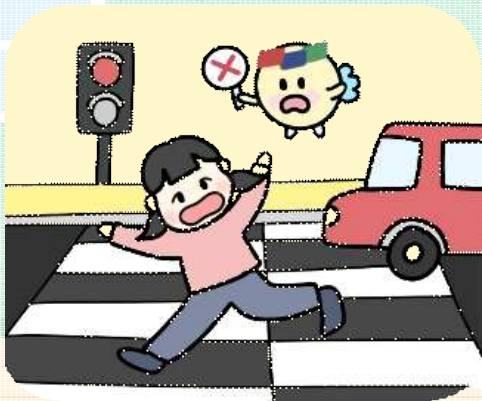

# 횡단보도를 건널 때

지켜야할 안전 수칙

횡단보도를 건널 때 지켜야 할 안전 수칙

반드시 차량 정차 확인 후  
좌우를 자세히 살피고,  
손을 들며 안전하게 건너요.

횡단보도를 건널 때 지켜야 할 안전 수칙

보행 신호는 꼭 지키고,  
**무단횡단**을 절대하지  
않아요.

횡단보도를 건널 때 지켜야 할 안전 수칙

도로에 가까이 가지 말고,  
**보행 안전선** 뒤에서  
기다려요.

횡단보도를 건널 때 지켜야 할 안전 수칙

횡단보도에서 뛰거나  
장난치지 않고, 휴대폰을  
보며 걸지 않아요.

횡단보도를 건널 때 지켜야 할 안전 수칙

자전거나 킥보드를  
타는 경우 **내려서**  
**끌고** 건너가요.

횡단보도를 건널 때 지켜야 할 안전 수칙

흐리고 비가 오는 날이나  
밤에는 운전자의 시야가  
잘 안 보이기 때문에  
검은 옷은 피하고,  
**밝은 옷을 입어요.**