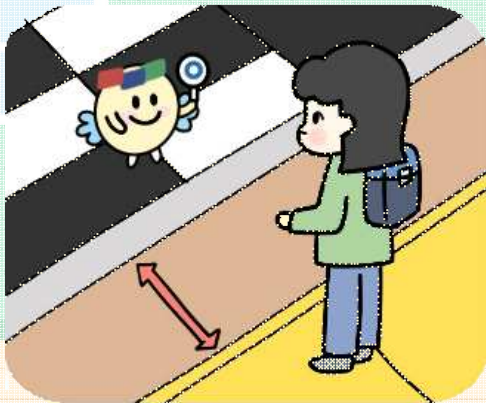

# 횡단보도를 건널 때

지켜야할 안전 수칙

횡단보도를 건널 때 지켜야 할 안전 수칙

반드시 차량 정차 확인 후  
좌우를 자세히 살피고,  
손을 들며 안전하게 건너요.

횡단보도를 건널 때 지켜야 할 안전 수칙

보행 신호는 꼭 지키고,  
**무단횡단**을 절대하지  
않아요.

횡단보도를 건널 때 지켜야 할 안전 수칙

도로에 가까이 가지 말고,  
**보행 안전선** 뒤에서  
기다려요.

횡단보도를 건널 때 지켜야 할 안전 수칙

횡단보도에서 뛰거나  
장난치지 않고, 휴대폰을  
보며 걸지 않아요.

횡단보도를 건널 때 지켜야 할 안전 수칙

자전거나 킥보드를  
타는 경우 **내려서**  
**끌고** 건너가요.

횡단보도를 건널 때 지켜야 할 안전 수칙

흐리고 비가 오는 날이나  
밤에는 운전자의 시야가  
잘 안 보이기 때문에  
검은 옷은 피하고,  
**밝은 옷을 입어요.**